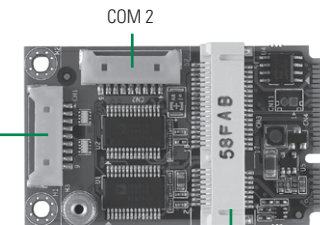

Full-Size PCI Express Mini Module

AX92902

Full-Size PCI Express Mini Module for Gigabit LAN

- Form factor: Full-size PCI Express Mini Card
- Controller: Intel® i210IT
- Specification: 1 Gigabit Ethernet

Ordering Information

AX92902+AX93287 Full-size PCI Express Mini Module for Gigabit LAN
(P/N: E392902101)

Gigabit LAN

▲ AX92902

▲ AX92902+AX93287

▲ AX93287

AX92903

Full-Size PCI Express Mini Module for CAN Bus

- Form factor: Full-size PCI Express Mini Card
- Specification: CAN 2.0A and CAN 2.0B

AX92906

Full-Size PCI Express Mini Module for COM

- Form factor: Full-size PCI Express Mini Card
- Specification: 2 COM ports (2 x RS-232) and half-size PCI Express mini card slot (PCIe only)

Ordering Information

AX92906 Full-size PCI Express Mini Module for COM and Half-size PCI Express mini card (PCIe only)
(P/N: E392906100)

COM 1

Full-size PCI Express Mini Card (PCIe only)

▲ AX92906 with Cable

Архангельск (8182)63-90-72
Астана +7(7172)727-132
Белгород (4722)40-23-64
Брянск (4832)59-03-52
Владивосток (423)249-28-31
Волгоград (844)278-03-48
Вологда (8172)26-41-59
Воронеж (473)204-51-73
Екатеринбург (343)384-55-89
Иваново (4932)77-34-06
Ижевск (3412)26-03-58
Казань (843)206-01-48